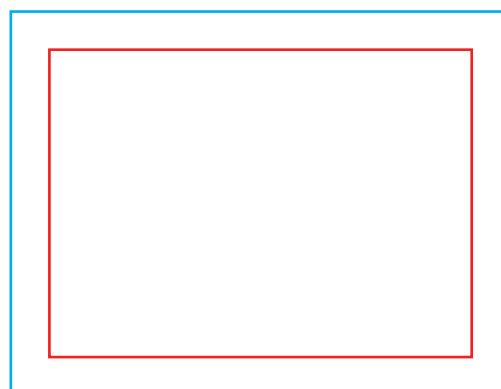

adTRIBUNE BIG QUICK

DPI Resolutie: 120 ppi - schaal 1:1

Bestandsformaat: PDF

Kleur: CMYK - Coated FOGRA39

- plat bestand (geen lagen)
- geen drukkersmarkeringen
- geen overdruk
- geen afloopgebied

- verander de grootte van de template niet

- converteer lettertypen naar letteromtrekken
- voorgestelde zwarte kleurparameters voor achtergrondverlichting: C40 M40 Y20 K100

Verwijder de rode en blauwe lijnen voordat u de bestanden opslaat. Als u de lijn aan laat staan, wordt deze afgedrukt als een ontwerpelement! Om de advertentie correct weer te geven, moeten alle belangrijke elementen zich binnen het beschermende gebied bevinden dat is gemarkeerd met een **rode lijn**. Achtergrond en afbeeldingen moeten het gehele afdrukbare gebied vullen dat is gemarkeerd met een **blauwe lijn**. Als er geen vulling is tussen de rode en blauwe lijnen, verschijnt er een wit kader op de afdruk.

front

1080 x 1040 [mm]

adTribune Big Quick

back

1080 x 1040 [mm]

adTribune Big Quick